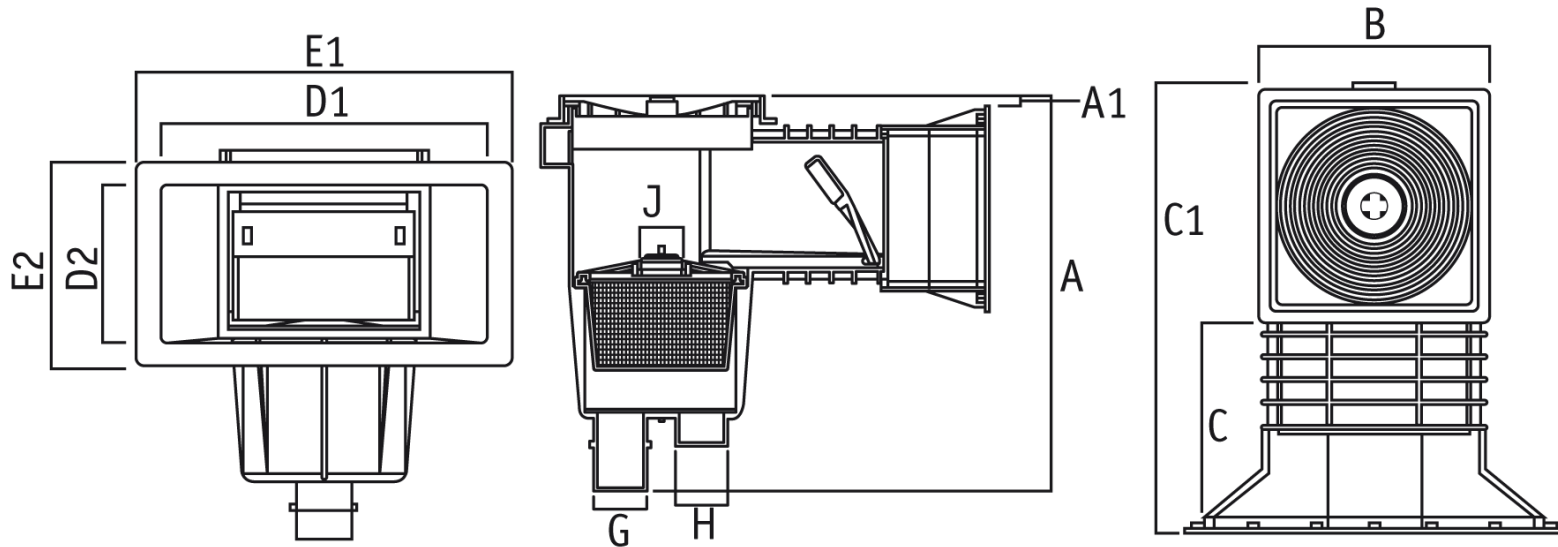

DIMENSIONES DESNATADOR BOCA ANCHA INTER WATER / NW150

MEDIDAS DESNATADORES INTER WATER (CM)								
Modelo	A	A1	B	C	C1	D1	D2	E1
NW150	41.6	.8	24.9	22.9	48.3	35.2	16.7	40.5
Modelo	E2	G	H	L	J			
NW150	22	2"	2"					