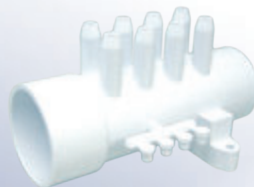

Accesorios para Hidromasaje

■ 1 año de garantía

MODELO	CODIGO	
WG601	1214-0601	Jet giratorio (cara) 3 3/4"
WG602	1214-0602	Cuerpo "T" para hydro jet 1" aire - 1 1/2" agua
WG603	1214-0603	Jet giratorio (cara) 2 - 1/2"
WG704	1214-0704	Control de aire 2.5cm
WG705	1214-0705	Botón de encendido neumático
WG806	1214-0806	Jet aerador tipo salero (9 hoyos)
WG807	1214-0807	Jet aerador 2.5cm x 1cm (4 salidas)
WG808	1214-0808	Jet aerador 4cm x 1cm - 1" (8 salidas)
WG909	1214-0909	Succión 2"

WG807

WG808

Distribuidor autorizado: