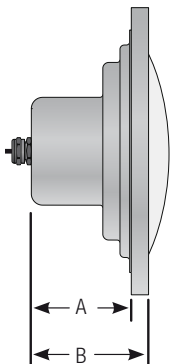

## DIMENSIONES:

MODELO	IC1225 y IC12025	IC1215 y IC12015
A	3.4"	2.9"
B	3.9"	3.5"
Diámetro del Lente / Ø	6.0"	2.9"
Diámetro de la carátula / Ø	10.5"	5.7"

Utiliza tu APP o Bluetooth

Búscala como "ColorSplash XG Controller"