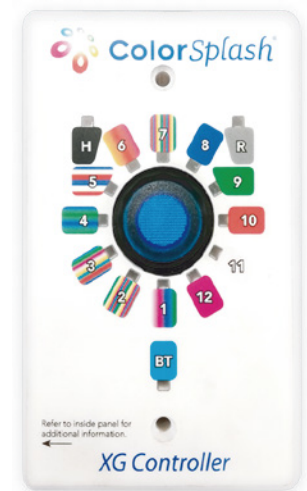

# REFLECTOR LED INTER COLOR

Color RGB y blanco en el mismo reflector.

**Inter<sup>®</sup>  
Water**

## CINCO COLORES SOLIDOS / ESTÁTICOS:

Azul Parisino

Verde Nueva Zelanda

Rojo Brasileño

Blanco Puro

Rosa Miami

## COMPATIBLE CON:

El "ColorSplash XG Controller" Puede controlar reflectores: ARA, Savi, Hydrocool, IntelliBrite, LED de remplazo LXG e Inter Nova.

## DIMENSIONES:

MODELO	IC1225 y IC12025	IC1215 y IC12015
A	3.4"	2.9"
B	3.9"	3.5"
Diámetro del Lente / Ø	6.0"	2.9"
Diámetro de la carátula / Ø	10.5"	5.7"

Utiliza tu APP o Bluetooth

Búscala como "ColorSplash XG Controller"