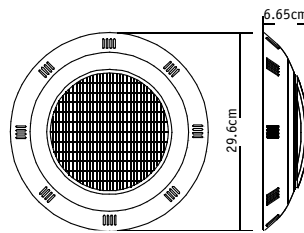

LPS1115

Material:
ABS + Estabilizador UV
Instalación:
Montaje sobre muro

LPP1215

LPS1615

REFLECTORES EXTRAPLANOS / INTER WATER						
Código	Modelo	Descripción	Watts	Volts	Cable	Capacidad Media De Iluminación*
85-007-1207-1115	LPS1115	Extraplano de acero inoxidable	150	12	15'	15 m ²
85-007-1207-1215	LPP1215	Extraplano de plástico	75	12	15'	7.5 m ²
85-007-1207-1615	LPS1615	Extraplano de plástico con LEDs	8	12	15'	7 m ²

*El área de iluminación puede ser mayor o menor (según gustos). ** El reflector de LEDS tiene un show de 7 colores (sin colores fijos).

MEDIDAS REFLECTORES EXTRAPLANOS

LPS1115

LPP1215

LPS1615

El placer de disfrutar el agua