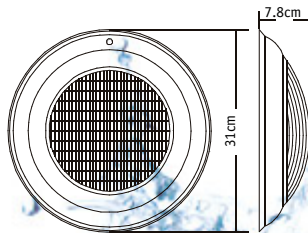

Reflectores Extraplanos

Las reflectores Inter Water han sido diseñados para una fácil instalación, con un alto poder de iluminación.

• No utilizan nicho •

Material:
Acero Inoxidable AISI 304 / AISI 316
Instalación:
Montaje sobre muro

LPS1115

Material:
ABS + Estabilizador UV
Instalación:
Montaje sobre muro

LPP1215

LPS1615

REFLECTORES EXTRAPLANOS / INTER WATER						
Código	Modelo	Descripción	Watts	Volts	Cable	Capacidad Media De Iluminación*
85-007-1207-1115	LPS1115	Extraplano de acero inoxidable	150	12	15'	15 m ²
85-007-1207-1215	LPP1215	Extraplano de plástico	75	12	15'	7.5 m ²
85-007-1207-1615	LPS1615	Extraplano de plástico con LEDs	8	12	15'	7 m ²

*El área de iluminación puede ser mayor o menor (según gustos). ** El reflector de LEDS tiene un show de 7 colores (sin colores fijos).

MEDIDAS REFLECTORES EXTRAPLANOS

LPS1115

LPP1215

LPS1615

El placer de disfrutar el agua