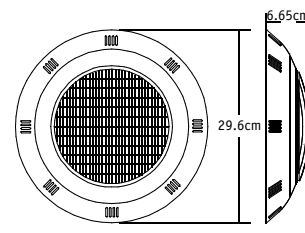

LPS1115

Material:
ABS + Estabilizador UV
Instalación:
Montaje sobre muro

LPP1215

LPS1615

REFLECTORES EXTRAPLANOS / INTER WATER						
Código	Modelo	Descripción	Watts	Volts	Cable	Capacidad Media De Iluminación*
85-007-1207-1115	LPS1115	Extraplano de acero inoxidable	150	12	15'	15 m ²
85-007-1207-1215	LPP1215	Extraplano de plástico	75	12	15'	7.5 m ²
85-007-1207-1615	LPS1615	Extraplano de plástico con LEDs	8	12	15'	7 m ²

*El área de iluminación puede ser mayor o menor (según gustos). ** El reflector de LEDS tiene un show de 7 colores (sin colores fijos).

MEDIDAS REFLECTORES EXTRAPLANOS

LPS1115

LPP1215

LPS1615

El placer de disfrutar el agua