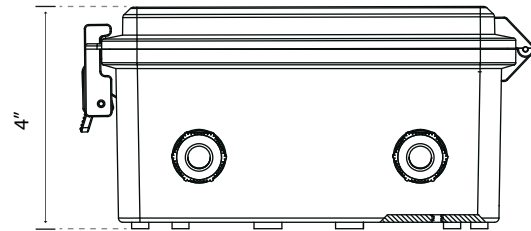

CAJA Y CONTROL PARA CASCADAS DE LED WATEX

DIMENSIONES:

CAJA Y CONTROL PARA CASCADAS DE LED