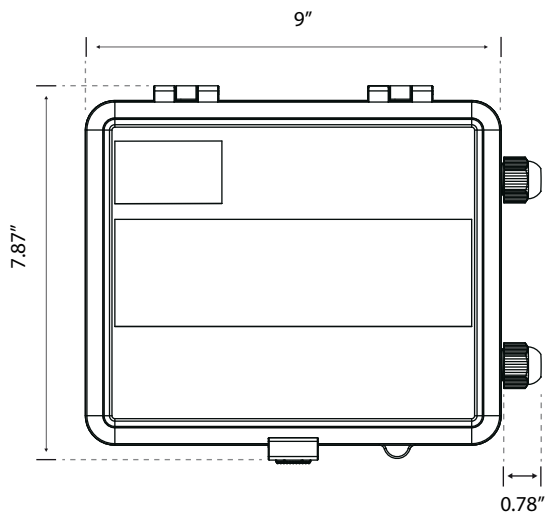

CAJA Y CONTROL PARA CASCADAS DE LED WATEX

DIMENSIONES:

CAJA Y CONTROL PARA CASCADAS DE LED